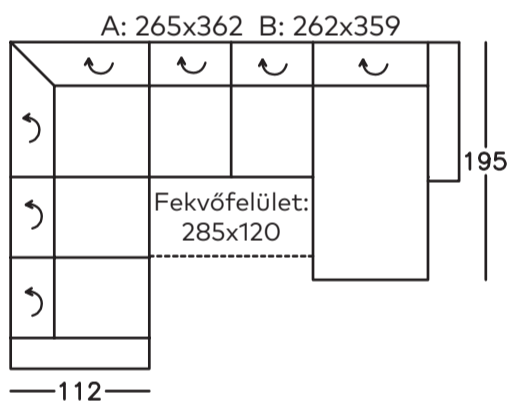

210-156, 820-110
(220-156, 810-110)

210-156-DL, 820-110
(220-156-DL, 810-110)

210-156-DL, 820-110-B
(220-156-DL, 810-110-B)

210-130, 505, 200-130, 820-95
(220-130, 505, 200-130, 810-95)

210-130, 505, 200-130-DL, 820-95
(220-130, 505, 200-130-DL, 810-95)

210-130, 505, 200-130-DL, 820-95-B
(220-130, 505, 200-130-DL, 810-95-B)

Karfa lehetőségek

A (25 cm)

B (22 cm)

Lehetséges funkciók

Láb lehetőség

Csúszkatalp
Nr. 15 (5 cm)