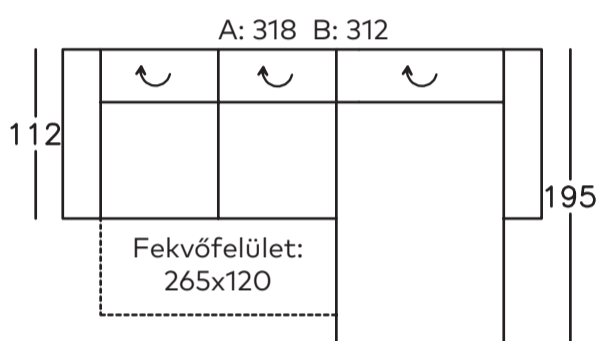

210-156, 820-110
(220-156, 810-110)

210-156-DL, 820-110
(220-156-DL, 810-110)

210-156-DL, 820-110-B
(220-156-DL, 810-110-B)

210-130, 505, 200-130, 820-95
(220-130, 505, 200-130, 810-95)

210-130, 505, 200-130-DL, 820-95
(220-130, 505, 200-130-DL, 810-95)

210-130, 505, 200-130-DL, 820-95-B
(220-130, 505, 200-130-DL, 810-95-B)

Karfa lehetőségek

A (25 cm)

B (22 cm)

Lehetséges funkciók

Láb lehetőség

Csúszkatalp
Nr. 15 (5 cm)