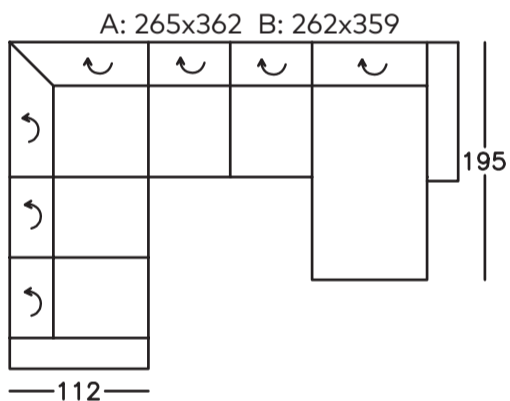

210-156, 820-110
(220-156, 810-110)

210-156-DL, 820-110
(220-156-DL, 810-110)

210-156-DL, 820-110-B
(220-156-DL, 810-110-B)

210-130, 505, 200-130, 820-95
(220-130, 505, 200-130, 810-95)

210-130, 505, 200-130-DL, 820-95
(220-130, 505, 200-130-DL, 810-95)

210-130, 505, 200-130-DL, 820-95-B
(220-130, 505, 200-130-DL, 810-95-B)

Karfa lehetőségek

A (25 cm)

B (22 cm)

Lehetséges funkciók

Láb lehetőség

Csúszkatalp
Nr. 15 (5 cm)