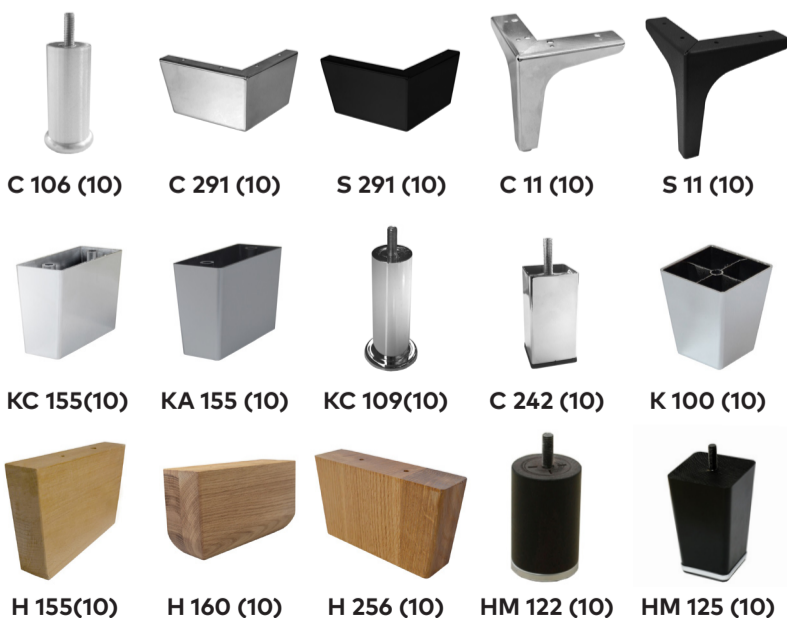

945-65, 200-126-DL, 846-65
(946-65, 200-126-DL, 845-65)

945-65, 200-126-DL, 846-65-B
(946-65, 200-126-DL, 845-65-B)

210-143, 946-65
(220-143, 945-65)

210-143-DL, 946-65
(220-143-DL, 945-65)

210-143-DL, 946-65-B
(220-143-DL, 945-65-B)

Karfa lehetőségek

A B V
(Feláras karfa)

Láb lehetőségek

Lehetséges funkciók