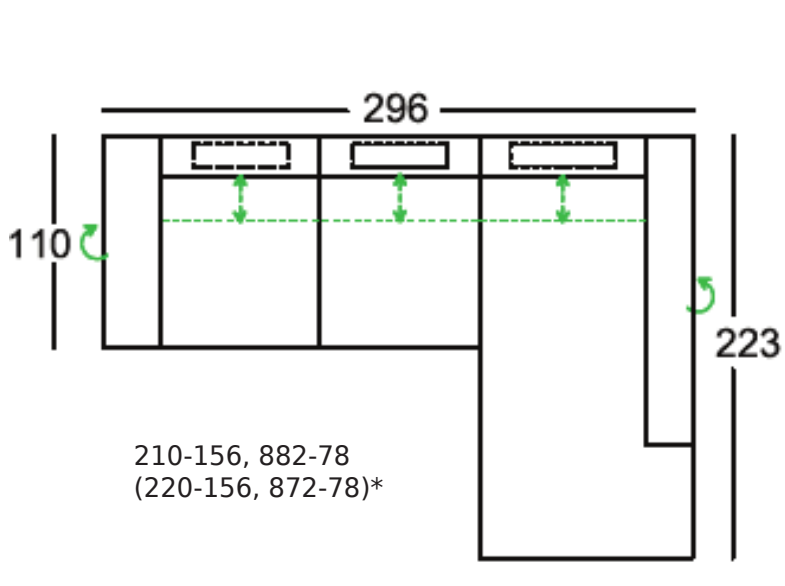

Nr. 41

Nr. 77