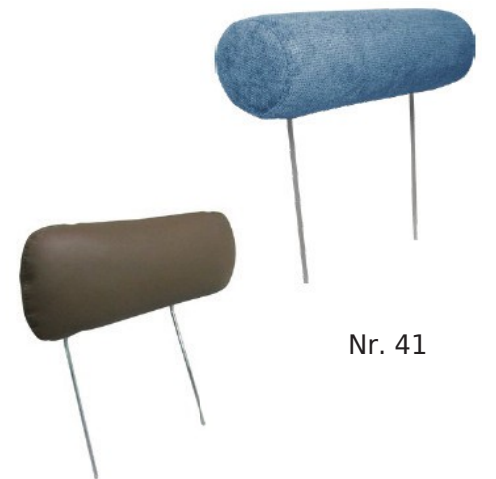

Nr. 41

Nr. 77