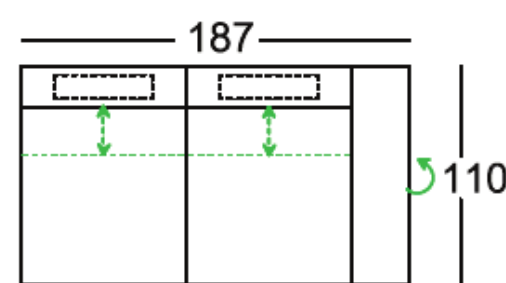

Nr. 41

Nr. 77