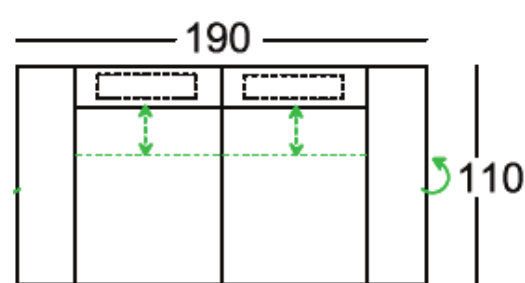

Nr. 41

Nr. 77