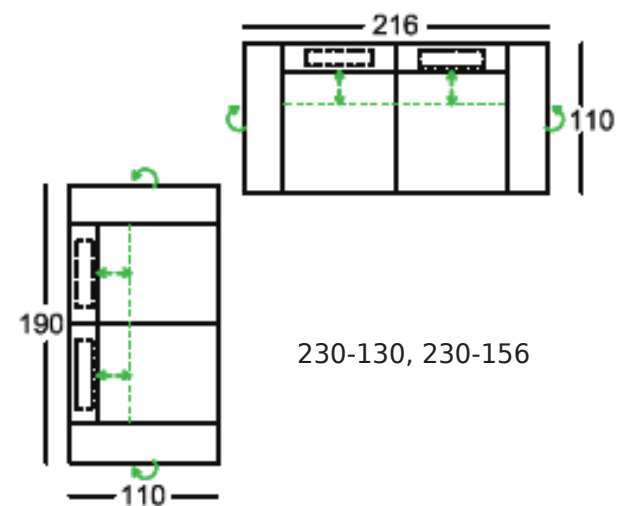

Nr. 41

Nr. 77