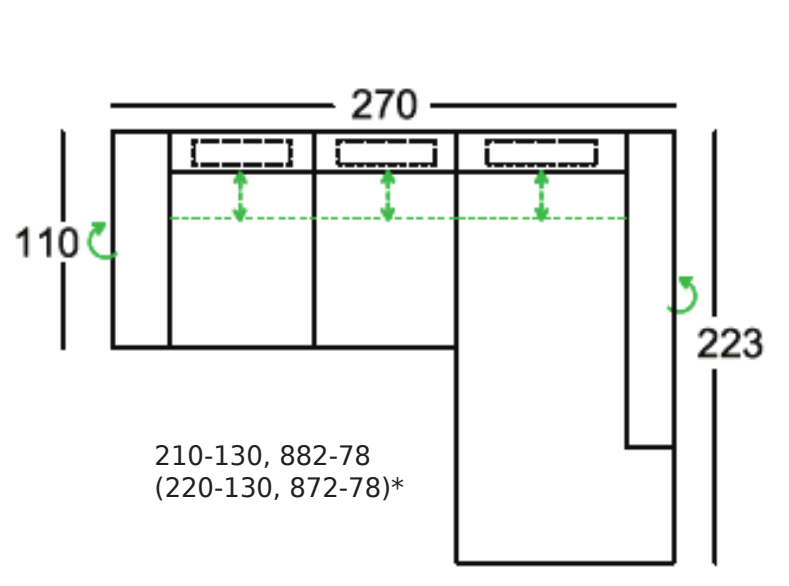

Nr. 41

Nr. 77