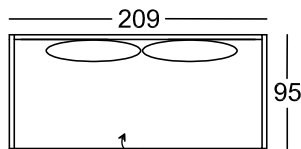

Magasság: 73 cm
Magasság párnákkal: 90 cm
Ülésmagasság: 48 cm
Ülésmélység: 90 cm
Ülésmélység párnákkal: 64 cm

Heverő kanapé
ágyneműtartóval,
hátfallal,
2 oldalfallal,
2 db. hátpárnával 75 x 45 cm
Fekvőfelület: 90 x 200 cm