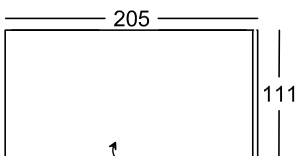

220-T-200 jobbos
(210-T-200)* balos

Mély heverő kanapé
ágyneműtartóval,
hátfallal,
oldalfal nélkül,
2 db. hátpárnával 75 x 45 cm
Fekvőfelület: 110 x 200 cm

200-T-200

*Megrendelés szám ()-ben
a tükörcépes variációk

Megrendelés-szám

Magasság: 73 cm
Magasság párnákkal: 90 cm
Ülésmagasság: 48 cm
Ülésmélység: 110 cm
Ülésmélység párnákkal: 84 cm

Mély heverő kanapé
ágyneműtartóval,
hátfal nélkül,
1 oldalfallal,
hátpárna nélkül
Fekvőfelület: 110 x 200 cm