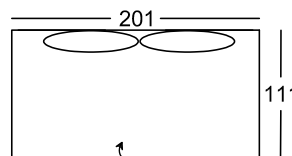

220-T-200 jobbos
(210-T-200)* balos

Mély heverő kanapé
ágyneműtartóval,
hátfallal,
oldalfal nélkül,
2 db. hátpárnával 75 x 45 cm
Fekvőfelület: 110 x 200 cm

200-T-200

*Megrendelés szám ()-ben
a tükörcépes variációk

Megrendelés-szám

Magasság: 73 cm
Magasság párnákkal: 90 cm
Ülésmagasság: 48 cm
Ülésmélység: 110 cm
Ülésmélység párnákkal: 84 cm

Mély heverő kanapé
ágyneműtartóval,
hátfal nélkül,
1 oldalfallal,
hátpárna nélkül
Fekvőfelület: 110 x 200 cm

222-T-200 jobbos
(212-T-200)* balos

Mély heverő kanapé
ágyneműtartóval,
hátfal nélkül,
oldalfal nélkül,
2 db. hátpárnával 75 x 45 cm
Fekvőfelület: 110 x 200 cm

203-T-200

*Megrendelés szám ()-ben
a tükörcépes variációk