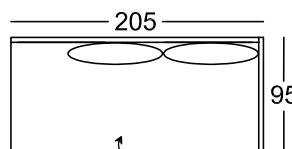

Magasság: 73 cm
Magasság párnákkal: 90 cm
Ülésmagasság: 48 cm
Ülésmélység: 90 cm
Ülésmélység párnákkal: 64 cm

Heverő kanapé
ágyneműtartóval,
hátfallal,
2 oldalfallal,
2 db. hátpárnával 75 x 45 cm
Fekvőfelület: 90 x 200 cm

230-200

Heverő kanapé
ágyneműtartóval,
hátfallal,
1 oldalfallal,
2 db. hátpárnával 75 x 45 cm
Fekvőfelület: 90 x 200 cm

220-200 jobbos
(210-200)* balos

Heverő kanapé
ágyneműtartóval,
hátfallal,
oldalfal nélkül,
2 db. hátpárnával 75 x 45 cm
Fekvőfelület: 90 x 200 cm

200-200

*Megrendelés szám ()-ben
a tükörcépes variációk

Megrendelés-szám

Magasság: 73 cm
Magasság párnákkal: 90 cm
Ülésmagasság: 48 cm
Ülésmélység: 90 cm
Ülésmélység párnákkal: 64 cm

Heverő kanapé
ágyneműtartóval,
hátfal nélkül,
1 oldalfallal,
hátpárna nélkül
Fekvőfelület: 90 x 200 cm