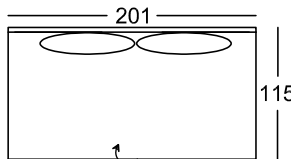

222-200 jobbos
(212-200)* balos

Heverő kanapé
ágyneműtartóval,
hátfal nélkül,
oldalfal nélkül,
2 db. hátpárnával 75 x 45 cm
Fekvőfelület: 90 x 200 cm

203-200

Megrendelés-szám

Magasság: 73 cm
Magasság párnákkal: 90 cm
Ülésmagasság: 48 cm
Ülésmélység: 110 cm
Ülésmélység párnákkal: 84 cm

Mély heverő kanapé
ágyneműtartóval,
hátfallal,
2 oldalfallal,
2 db. hátpárnával 75 x 45 cm
Fekvőfelület: 110 x 200 cm

230-T-200

Mély heverő kanapé
ágyneműtartóval,
hátfallal,
1 oldalfallal,
2 db. hátpárnával 75 x 45 cm
Fekvőfelület: 110 x 200 cm

220-T-200 jobbos
(210-T-200)* balos

Mély heverő kanapé
ágyneműtartóval,
hátfallal,
oldalfal nélkül,
2 db. hátpárnával 75 x 45 cm
Fekvőfelület: 110 x 200 cm

200-T-200

*Megrendelés szám ()-ben
a tükörcépes variációk

Megrendelés-szám

Magasság: 73 cm
Magasság párnákkal: 90 cm
Ülésmagasság: 48 cm
Ülésmélység: 110 cm
Ülésmélység párnákkal: 84 cm

Mély heverő kanapé
ágyneműtartóval,
hátfal nélkül,
1 oldalfallal,
hátpárna nélkül
Fekvőfelület: 110 x 200 cm