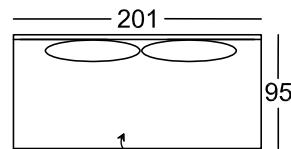

Magasság: 73 cm
Magasság párnákkal: 90 cm
Ülésmagasság: 48 cm
Ülésmélység: 90 cm
Ülésmélység párnákkal: 64 cm

Heverő kanapé
ágyneműtartóval,
hátfallal,
2 oldalfallal,
2 db. hátpárnával 75 x 45 cm
Fekvőfelület: 90 x 200 cm

230-200

Heverő kanapé
ágyneműtartóval,
hátfallal,
1 oldalfallal,
2 db. hátpárnával 75 x 45 cm
Fekvőfelület: 90 x 200 cm

220-200 jobbos
(210-200)* balos

Heverő kanapé
ágyneműtartóval,
hátfallal,
oldalfal nélkül,
2 db. hátpárnával 75 x 45 cm
Fekvőfelület: 90 x 200 cm

200-200

*Megrendelés szám ()-ben
a tükörcépes variációk

Megrendelés-szám

Magasság: 73 cm
Magasság párnákkal: 90 cm
Ülésmagasság: 48 cm
Ülésmélység: 90 cm
Ülésmélység párnákkal: 64 cm

Heverő kanapé
ágyneműtartóval,
hátfal nélkül,
1 oldalfallal,
hátpárna nélkül
Fekvőfelület: 90 x 200 cm