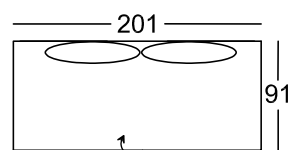

200-200

*Megrendelés szám ()-ben
a tükörcépes variációk

Megrendelés-szám

Magasság: 73 cm
Magasság párnákkal: 90 cm
Ülésmagasság: 48 cm
Ülésmélység: 90 cm
Ülésmélység párnákkal: 64 cm

Heverő kanapé
ágyneműtartóval,
hátfal nélkül,
1 oldalfallal,
hátpárna nélkül
Fekvőfelület: 90 x 200 cm

222-200 jobbos
(212-200)* balos

Heverő kanapé
ágyneműtartóval,
hátfal nélkül,
oldalfal nélkül,
2 db. hátpárnával 75 x 45 cm
Fekvőfelület: 90 x 200 cm

203-200

Megrendelés-szám

Magasság: 73 cm
Magasság párnákkal: 90 cm
Ülésmagasság: 48 cm
Ülésmélység: 110 cm
Ülésmélység párnákkal: 84 cm