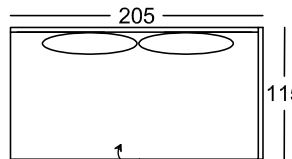

200-200

*Megrendelés szám ()-ben
a tükörcépes variációk

Megrendelés-szám

Magasság: 73 cm
Magasság párnákkal: 90 cm
Ülésmagasság: 48 cm
Ülésmélység: 90 cm
Ülésmélység párnákkal: 64 cm

Heverő kanapé
ágyneműtartóval,
hátfal nélkül,
1 oldalfallal,
hátpárna nélkül
Fekvőfelület: 90 x 200 cm

222-200 jobbos
(212-200)* balos

Heverő kanapé
ágyneműtartóval,
hátfal nélkül,
oldalfal nélkül,
2 db. hátpárnával 75 x 45 cm
Fekvőfelület: 90 x 200 cm

203-200

Megrendelés-szám

Magasság: 73 cm
Magasság párnákkal: 90 cm
Ülésmagasság: 48 cm
Ülésmélység: 110 cm
Ülésmélység párnákkal: 84 cm

Mély heverő kanapé
ágyneműtartóval,
hátfallal,
2 oldalfallal,
2 db. hátpárnával 75 x 45 cm
Fekvőfelület: 110 x 200 cm

230-T-200

Mély heverő kanapé
ágyneműtartóval,
hátfallal,
1 oldalfallal,
2 db. hátpárnával 75 x 45 cm
Fekvőfelület: 110 x 200 cm