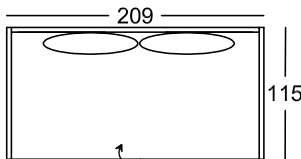

200-200

*Megrendelés szám ()-ben
a tükörcépes variációk

Megrendelés-szám

Magasság: 73 cm
Magasság párnákkal: 90 cm
Ülésmagasság: 48 cm
Ülésmélység: 90 cm
Ülésmélység párnákkal: 64 cm

Heverő kanapé
ágyneműtartóval,
hátfal nélkül,
1 oldalfallal,
hátpárna nélkül
Fekvőfelület: 90 x 200 cm

222-200 jobbos
(212-200)* balos

Heverő kanapé
ágyneműtartóval,
hátfal nélkül,
oldalfal nélkül,
2 db. hátpárnával 75 x 45 cm
Fekvőfelület: 90 x 200 cm

203-200

Megrendelés-szám

Magasság: 73 cm
Magasság párnákkal: 90 cm
Ülésmagasság: 48 cm
Ülésmélység: 110 cm
Ülésmélység párnákkal: 84 cm

Mély heverő kanapé
ágyneműtartóval,
hátfallal,
2 oldalfallal,
2 db. hátpárnával 75 x 45 cm
Fekvőfelület: 110 x 200 cm

230-T-200

Mély heverő kanapé
ágyneműtartóval,
hátfallal,
1 oldalfallal,
2 db. hátpárnával 75 x 45 cm
Fekvőfelület: 110 x 200 cm