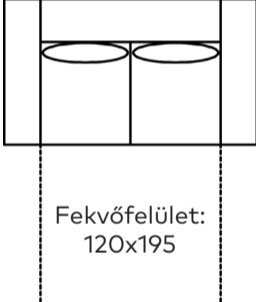

Karfa lehetőségek

A (24 cm)

C (24 cm)

D (12 cm)

F (28 cm)

G (31 cm)

W (31 cm)
(FELÁRAS KARFA)

A/C: 277x205
D: 265x205
F: 281x205
G/W: 284x205

A/C: 234x161
D: 210x161
F: 242x161
G/W: 249x161

110-90-DB, 820-A-90
(120-90-DB, 810-A-90)

A/C: 264x161
D: 240x161
F: 272x161
G/W: 279x161

210-120-DB, 820-A-90
(220-120-DB, 810-A-90)

A/C: 284x161
D: 260x161
F: 292x161
G/W: 298x161

210-140-DB, 820-A-90
(220-140-DB, 810-A-90)

A/C: 235x97
D: 211x97
F: 243x97
G/W: 249x97

430-180-DB

A/C: 211x97
D: 187x97
F: 219x97
G/W: 225x97

230-160-DB

A/C: 191x97
D: 167x97
F: 199x97
G/W: 205x97

230-140-DB

A/C: 171x97
D: 147x97
F: 179x97
G/W: 185x97

230-120-DB

A/C: 141x97
D: 117x97
F: 149x97
G/W: 155x97

130-90-DB

A/C: 187x97
D: 175x97
F: 191x97
G/W: 194x97

210-160-DB

A/C: 187x97
D: 175x97
F: 191x97
G/W: 194x97