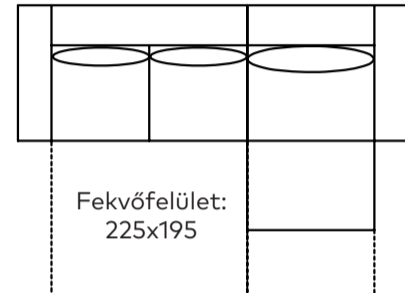

Karfa lehetőségek

A (24 cm)

C (24 cm)

D (12 cm)

F (28 cm)

G (31 cm)

W (31 cm)
(FELÁRAS KARFA)

A/C: 277x205
D: 265x205
F: 281x205
G/W: 284x205

210-160-DB, 946-160-B
(220-160-DB, 945-160-B)

A/C: 257x205
D: 245x205
F: 261x205
G/W: 264x205

210-140-DB, 946-160-B
(220-140-DB, 945-160-B)

A/C: 237x205
D: 225x205
F: 241x205
G/W: 245x205

210-120-DB, 946-160-B
(220-120-DB, 945-160-B)

A/C: 234x161
D: 210x161
F: 242x161
G/W: 249x161

110-90-DB, 820-A-90
(120-90-DB, 810-A-90)

A/C: 264x161
D: 240x161
F: 272x161
G/W: 279x161

210-120-DB, 820-A-90
(220-120-DB, 810-A-90)

A/C: 284x161
D: 260x161
F: 292x161
G/W: 298x161

210-140-DB, 820-A-90
(220-140-DB, 810-A-90)

A/C: 235x97
D: 211x97
F: 243x97
G/W: 249x97

430-180-DB

A/C: 211x97
D: 187x97
F: 219x97
G/W: 225x97

230-160-DB

A/C: 191x97
D: 167x97
F: 199x97
G/W: 205x97

230-140-DB