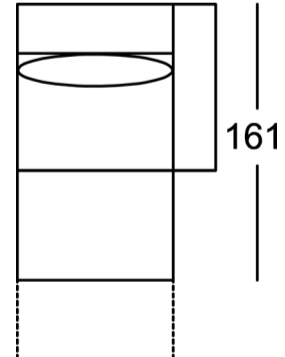

810-A-90

A/C: 117
D: 105
F: 121
G/W: 124