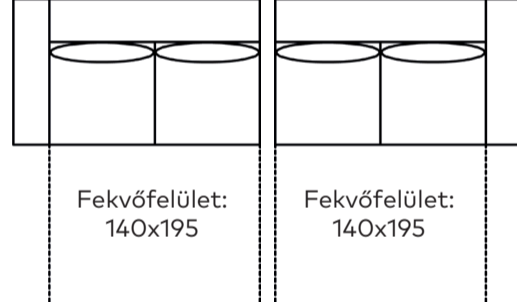

Karfa lehetőségek

A (24 cm)

C (24 cm)

D (12 cm)

F (28 cm)

G (31 cm)

W (31 cm)
(FELÁRAS KARFA)

A/C: 277x205
D: 265x205
F: 281x205
G/W: 284x205

210-140-DB, 820-A-90
(220-140-DB, 810-A-90)

A/C: 235x97
D: 211x97
F: 243x97
G/W: 249x97

430-180-DB

A/C: 211x97
D: 187x97
F: 219x97
G/W: 225x97

230-160-DB

A/C: 191x97
D: 167x97
F: 199x97
G/W: 205x97

230-140-DB

A/C: 171x97
D: 147x97
F: 179x97
G/W: 185x97

230-120-DB

A/C: 141x97
D: 117x97
F: 149x97
G/W: 155x97

130-90-DB

A/C: 187x97
D: 175x97
F: 191x97
G/W: 194x97

210-160-DB

A/C: 187x97
D: 175x97
F: 191x97
G/W: 194x97

220-160-DB

A/C: 167x97
D: 155x97
F: 171x97
G/W: 174x97

210-140-DB

A/C: 167x97
D: 155x97
F: 171x97
G/W: 174x97

220-140-DB

A/C: 147x97
D: 135x97
F: 151x97
G/W: 155x97

210-120-DB

A/C: 147x97
D: 135x97
F: 151x97
G/W: 155x97