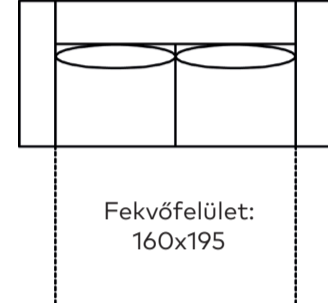

Karfa lehetőségek

A (24 cm)

C (24 cm)

D (12 cm)

F (28 cm)

G (31 cm)

W (31 cm)
(FELÁRAS KARFA)

A/C: 277x205
D: 265x205
F: 281x205
G/W: 284x205

210-160-DB, 946-160-B
(220-160-DB, 945-160-B)

A/C: 257x205
D: 245x205
F: 261x205
G/W: 264x205

210-140-DB, 946-160-B
(220-140-DB, 945-160-B)

A/C: 237x205
D: 225x205
F: 241x205
G/W: 245x205

210-120-DB, 946-160-B
(220-120-DB, 945-160-B)

A/C: 234x161
D: 210x161
F: 242x161
G/W: 249x161

110-90-DB, 820-A-90
(120-90-DB, 810-A-90)

A/C: 264x161
D: 240x161
F: 272x161
G/W: 279x161

210-120-DB, 820-A-90
(220-120-DB, 810-A-90)

A/C: 284x161
D: 260x161
F: 292x161
G/W: 298x161

210-140-DB, 820-A-90
(220-140-DB, 810-A-90)

A/C: 235x97
D: 211x97
F: 243x97
G/W: 249x97

430-180-DB

A/C: 211x97
D: 187x97
F: 219x97
G/W: 225x97

230-160-DB

A/C: 191x97
D: 167x97
F: 199x97
G/W: 205x97

230-140-DB